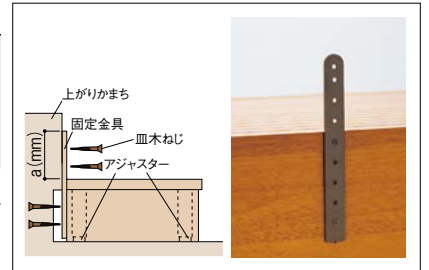

蹴込み板を付け、踏台に足をひっかきにくい特別仕様の踏台です。

介護保険 改修

Webで詳細図面をご覧ください。

- 住宅の玄関にふさわしい、天然木集成材の高級家具調仕上げです。
- 転倒防止用の固定金具付です。
- 踏面には溝加工を施しています。
- 不陸調整用のアジャスター付でガタつきを防ぎます。

※調整後はアジャスターが動かないように固定用ナットをスパナ等で確実に締付けてください。

固定金具付

蹴込み板付

共通仕様

- 材質: 天然木集成材
- 付属品: 固定金具 (2本), 取付けねじ⑥皿木ねじ3.8×16 (8本)
- 耐荷重: 100kg

※介護保険住宅改修費支給を受けるには、踏台(式台)を固定する必要があります。また、一部市町村で蹴込み板付であることを条件にする所がありますので、ご確認ください。
※脱着式固定金具(DX・SD用)DE6055Bと併用される場合は介護保険住宅改修対象外となりますのでご注意ください。