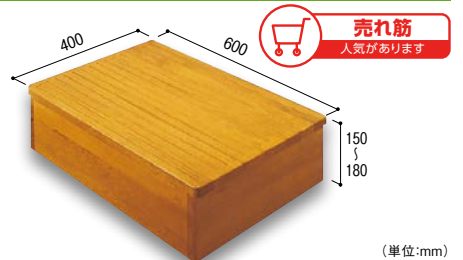

蹴込み板を付け、踏台に足をひっかきにくい特別仕様の踏台です。

介護保険 改修

Webで詳細図面をご覧ください。

- 住宅の玄関にふさわしい、天然木集成材の高級家具調仕上げです。
- 転倒防止用の固定金具付です。
- 踏面には溝加工を施しています。
- 不陸調整用のアジャスター付でガタつきを防ぎます。

※調整後はアジャスターが動かないように固定用ナットをスパナ等で確実に締付けてください。

固定金具付

蹴込み板付

共通仕様

- 材質: 天然木集成材
- 付属品: 固定金具 (2本), 取付けねじ⑥皿木ねじ3.8×16 (8本)
- 耐荷重: 100kg

※介護保険住宅改修費支給を受けるには、踏台(式台)を固定する必要があります。また、一部市町村で蹴込み板付であることを条件にする所がありますので、ご確認ください。
※脱着式固定金具(DX・SD用)DE6055Bと併用される場合は介護保険住宅改修対象外となりますのでご注意ください。

木製踏台 DXシリーズ(ミディアムオーク色)

マツ六
木製踏台 DX 1段 10
013-7382 ミディアムオーク

1台 **28,100円** (税抜き)

- サイズ: W600×H100~130×D400mm
- 推奨上がり框高さ: 200~260mm ●重量: 約4.5kg
- 固定金具付(サイズ155mm)
- a寸法(踏面~固定金具上端): 55~115mm

マツ六
木製踏台 DX 1段 12
013-7390 ミディアムオーク