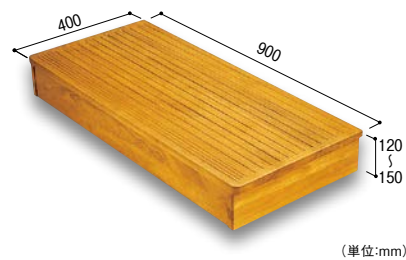

共通仕様

- 材質: 天然木集成材
- 付属品: 固定金具 (2本), 取付けねじ⑥皿木ねじ3.8×16 (8本)
- 耐荷重: 100kg

※介護保険住宅改修費支給を受けるには、踏台(式台)を固定する必要があります。また、一部市町村で蹴込み板付であることを条件にする所がありますので、ご確認ください。
※脱着式固定金具(DX・SD用)DE6055Bと併用される場合は介護保険住宅改修対象外となりますのでご注意ください。

木製踏台 DXシリーズ(ミディアムオーク色)

マツ六
木製踏台 DX 1段 10
013-7382 ミディアムオーク

1台 **28,100円** (税抜き)

- サイズ: W600×H100~130×D400mm
- 推奨上がり框高さ: 200~260mm ●重量: 約4.5kg
- 固定金具付(サイズ155mm)
- a寸法(踏面~固定金具上端): 55~115mm

マツ六
木製踏台 DX 1段 12
013-7390 ミディアムオーク

1台 **29,800円** (税抜き)

- サイズ: W600×H120~150×D400mm
- 推奨上がり框高さ: 240~300mm ●重量: 約5.8kg
- 固定金具付(サイズ155mm)
- a寸法(踏面~固定金具上端): 35~115mm

マツ六
木製踏台 DX 1段 15
013-7380 ミディアムオーク

1台 **32,600円** (税抜き)

- サイズ: W600×H150~180×D400mm
- 推奨上がり框高さ: 300~360mm ●重量: 約7.2kg
- 固定金具付(サイズ185mm)
- a寸法(踏面~固定金具上端): 35~135mm