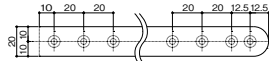

追加用固定金具(DX用)

(単位:mm)

付属サイズ
155mm(DX155B)・・・DX1段10、1段12、1段12W
185mm(DX185B)・・・DX1段15、2段10、2段12

マツ六 DX上がりかまち用 別売固定金具

商品コード	品番	サイズ(mm)	価格
013-7421	DX155B	155	1セット(2本) 3,000円 (税抜き)
013-7423	DX185B	185	1セット(2本) 4,900円 (税抜き)

●材質: 鋼板 ●付属品: ⑥皿木ねじ3.8×16 8本