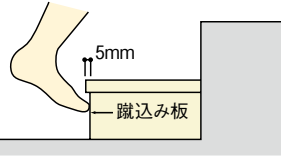

蹴込み板を付け、踏台に足をひっかきにくい特別仕様の踏台です。

介護保険 改修

Webで詳細図面をご覧ください。

- 住宅の玄関にふさわしい、天然木集成材の高級家具調仕上げです。
- 転倒防止用の固定金具付です。
- 踏面には溝加工を施しています。
- 不陸調整用のアジャスター付でガタつきを防ぎます。

※調整後はアジャスターが動かないように固定用ナットをスパナ等で確実に締付けてください。

固定金具付

蹴込み板付