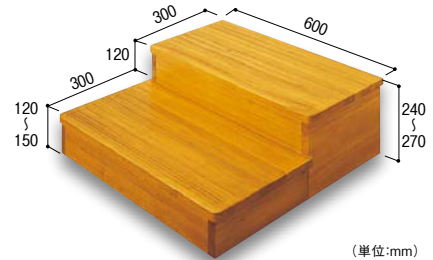

木製踏台 DXシリーズ(ミディアムオーク色)

マツ六
木製踏台 DX 1段 10
013-7382 ミディアムオーク

1台 **28,100円** (税抜き)

- サイズ: W600×H100~130×D400mm
- 推奨上がり框高さ: 200~260mm ●重量: 約4.5kg
- 固定金具付(サイズ155mm)
- a寸法(踏面~固定金具上端): 55~115mm

マツ六
木製踏台 DX 1段 12
013-7390 ミディアムオーク

1台 **29,800円** (税抜き)

- サイズ: W600×H120~150×D400mm
- 推奨上がり框高さ: 240~300mm ●重量: 約5.8kg
- 固定金具付(サイズ155mm)
- a寸法(踏面~固定金具上端): 35~115mm

マツ六
木製踏台 DX 1段 15
013-7380 ミディアムオーク

1台 **32,600円** (税抜き)

- サイズ: W600×H150~180×D400mm
- 推奨上がり框高さ: 300~360mm ●重量: 約7.2kg
- 固定金具付(サイズ185mm)
- a寸法(踏面~固定金具上端): 35~135mm