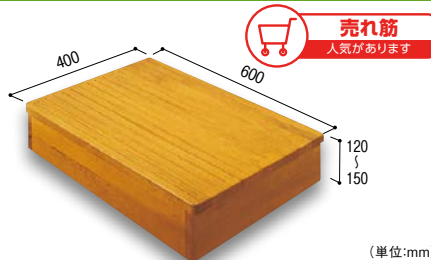

蹴込み板を付け、踏台に足をひっかきにくい特別仕様の踏台です。

介護保険 改修

Webで詳細図面をご覧ください。

- 住宅の玄関にふさわしい、天然木集成材の高級家具調仕上げです。
- 転倒防止用の固定金具付です。
- 踏面には溝加工を施しています。
- 不陸調整用のアジャスター付でガタつきを防ぎます。

※調整後はアジャスターが動かないように固定用ナットをスパナ等で確実に締付けてください。

固定金具付

蹴込み板付

共通仕様

- 材質: 天然木集成材
- 付属品: 固定金具 (2本), 取付けねじ⑥皿木ねじ3.8×16 (8本)
- 耐荷重: 100kg

※介護保険住宅改修費支給を受けるには、踏台(式台)を固定する必要があります。また、一部市町村で蹴込み板付であることを条件にする所がありますので、ご確認ください。
※脱着式固定金具(DX・SD用)DE6055Bと併用される場合は介護保険住宅改修対象外となりますのでご注意ください。

木製踏台 DXシリーズ(ミディアムオーク色)

マツ六
木製踏台 DX 1段 10
013-7382 ミディアムオーク

1台 **28,100円** (税抜き)

- サイズ: W600×H100~130×D400mm
- 推奨上がり框高さ: 200~260mm ●重量: 約4.5kg
- 固定金具付(サイズ155mm)
- a寸法(踏面~固定金具上端): 55~115mm

マツ六
木製踏台 DX 1段 12
013-7390 ミディアムオーク