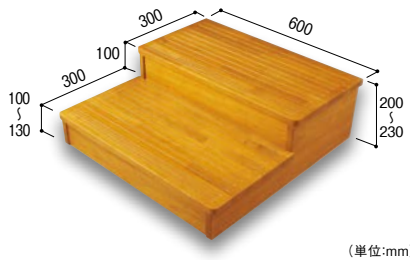

木製踏台 DXシリーズ(ミディアムオーク色)

マツ六
木製踏台 DX 1段 10
013-7382 ミディアムオーク

1台 **28,100円** (税抜き)

- サイズ: W600×H100~130×D400mm
- 推奨上がり框高さ: 200~260mm ●重量: 約4.5kg
- 固定金具付(サイズ155mm)
- a寸法(踏面~固定金具上端): 55~115mm

マツ六
木製踏台 DX 1段 12
013-7390 ミディアムオーク

1台 **29,800円** (税抜き)

- サイズ: W600×H120~150×D400mm
- 推奨上がり框高さ: 240~300mm ●重量: 約5.8kg
- 固定金具付(サイズ155mm)
- a寸法(踏面~固定金具上端): 35~115mm

マツ六
木製踏台 DX 1段 15
013-7380 ミディアムオーク

1台 **32,600円** (税抜き)

- サイズ: W600×H150~180×D400mm
- 推奨上がり框高さ: 300~360mm ●重量: 約7.2kg
- 固定金具付(サイズ185mm)
- a寸法(踏面~固定金具上端): 35~135mm